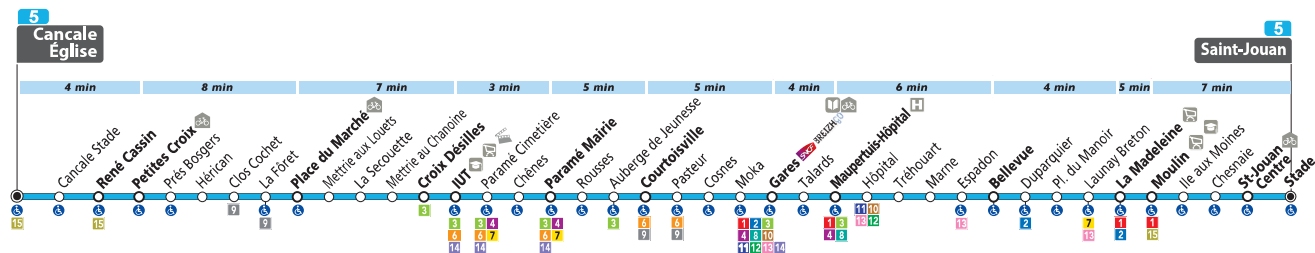

5 LIGNE

Cancale < > Saint-Coulomb < > Croix Désilles < > Paramé < > Courtoisville < > Gares < > Hôpital < > Bellevue < > La Madeleine < > Moulin < > Saint-Jouan-des-Guérets

DIMANCHE et FÊTES

Cancale	Cancale Eglise	11:19	13:19	15:19	17:19	19:19
	Petites Croix	11:23	13:23	15:23	17:23	19:23
Saint-Coulomb	Place du Marché	11:30	13:30	15:30	17:30	19:30
Saint-Malo	Croix Désilles	11:35	13:35	15:35	17:35	19:35
	IUT	11:36	13:36	15:36	17:36	19:35
	Paramé Mairie	11:39	13:39	15:39	17:39	19:38
	Courtoisville	11:44	13:44	15:44	17:44	19:43
	Gares - Quai K	11:47	13:47	15:47	17:48	19:46
	Maupertuis-Hôpital	11:50	13:50	15:50	17:51	19:50
	Bellevue	11:55	13:55	15:55	17:57	19:55
	La Madeleine	12:00	14:00	16:00	18:02	20:00
Saint-Jouan-des-Guérets	Moulin	12:04	14:04	16:04	18:06	20:04
	Saint-Jouan Centre	12:08	14:08	16:08	18:10	20:08
	Saint-Jouan Stade	12:10	14:10	16:10	18:12	20:10