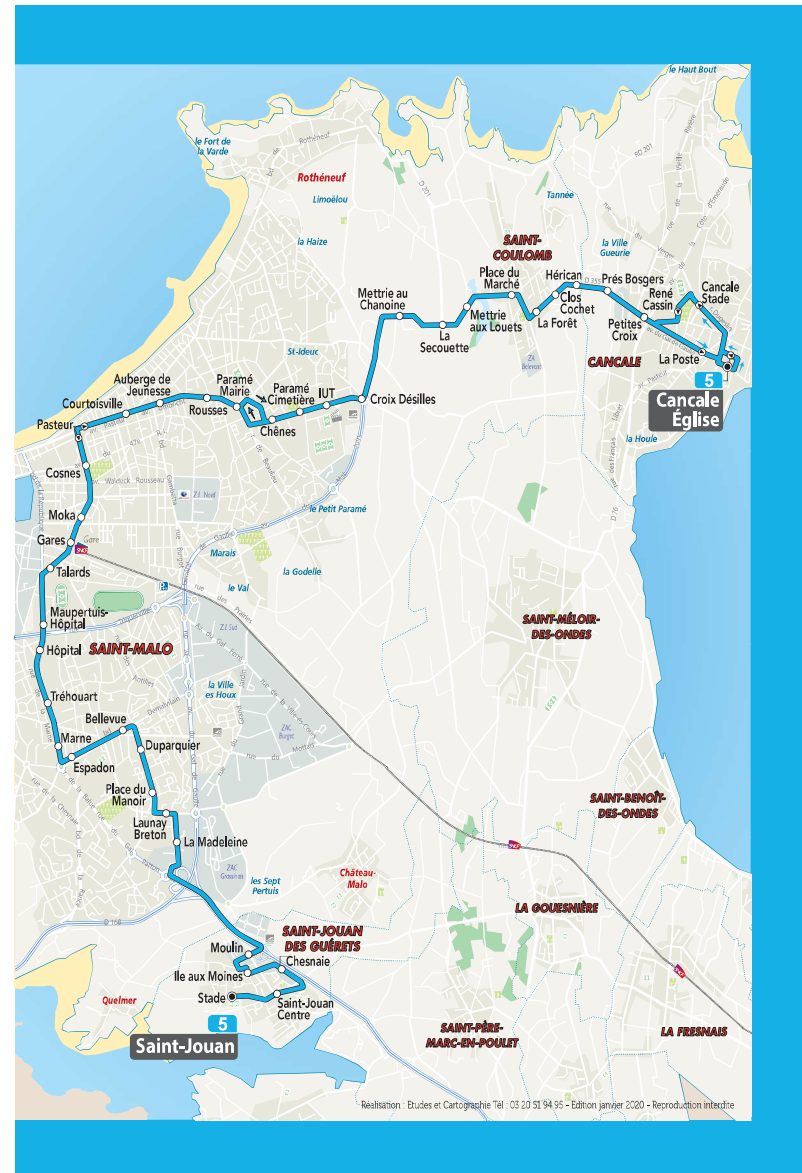

### Principaux points de correspondances

- Paramé Mairie ..... 3 4 6 7 14
- Gares ..... **toutes les lignes** sauf | 6 | 7 | 9 | et | 15 |
- Maupertuis – Hôpital ..... 1 3 4 8 10 11 12 13
- Launay Breton / La Madeleine..... 1 2 7 13

### Astuces !

- La ligne 5 dessert le Cinéma Multiplexe (arrêt IUT)
- Elle dessert Aquamalo au niveau de l'arrêt Moulin

Cancale > Saint-Coulomb > Croix Désilles > Paramé > Courtoisville > Gares > Hôpital > Bellevue > La Madeleine > Moulin > Saint-Jouan-des-Guérets

# 5 LIGNE

Cancale < > Saint-Coulomb < > Croix Désilles < > Paramé < > Courtoisville < > Gares < > Hôpital < > Bellevue < > La Madeleine < > Moulin < > Saint-Jouan-des-Guérets

## DIMANCHE et FÊTES

Cancale	Cancale Eglise	11:19	13:19	15:19	17:19	19:19
	Petites Croix	11:23	13:23	15:23	17:23	19:23
Saint-Coulomb	Place du Marché	11:30	13:30	15:30	17:30	19:30
Saint-Malo	Croix Désilles	11:35	13:35	15:35	17:35	19:35
	IUT	11:36	13:36	15:36	17:36	19:35
	Paramé Mairie	11:39	13:39	15:39	17:39	19:38
	Courtoisville	11:44	13:44	15:44	17:44	19:43
	<b>Gares - Quai K</b>	<b>11:47</b>	<b>13:47</b>	<b>15:47</b>	<b>17:48</b>	<b>19:46</b>
	Maupertuis-Hôpital	11:50	13:50	15:50	17:51	19:50
	Bellevue	11:55	13:55	15:55	17:57	19:55
	La Madeleine	12:00	14:00	16:00	18:02	20:00
Saint-Jouan-des-Guérets	Moulin	12:04	14:04	16:04	18:06	20:04
	Saint-Jouan Centre	12:08	14:08	16:08	18:10	20:08
	Saint-Jouan Stade	12:10	14:10	16:10	18:12	20:10