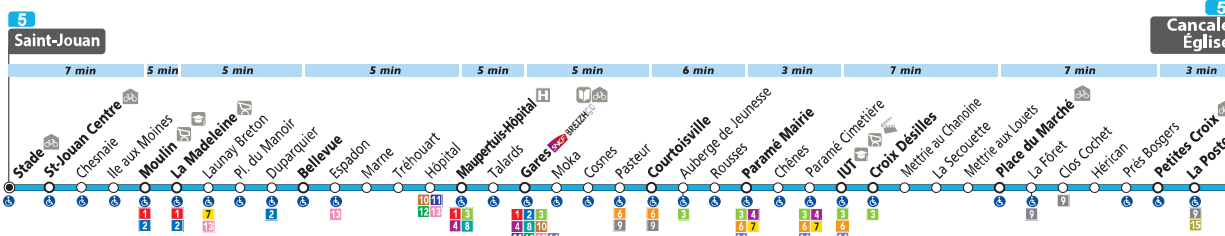

### Astuces !

- La ligne 5 dessert le Cinéma Multiplexe (arrêt IUT)
- Elle dessert Aquamalo au niveau de l'arrêt Moulin

Cancale > Saint-Coulomb > Croix Désilles > Paramé > Courtoisville > Gares > Hôpital > Bellevue > La Madeleine > Moulin > Saint-Jouan-des-Guérets

St-Jouan-des-Guérets	Saint-Jouan Stade	14:05	14:48	15:23	15:47
	Saint-Jouan Centre	14:07	14:50	15:25	15:49
	Moulin	14:11	14:54	15:29	15:53
	La Madeleine	14:16	14:59	15:34	15:58
	Bellevue	14:21	15:04	15:39	16:03
Saint-Malo	Maupertuis-Hôpital	14:26	15:09	15:44	16:08
	<b>Gares - Quai J</b>	<b>14:30</b>	<b>15:12</b>	<b>15:47</b>	<b>16:11</b>
	Courtoisville	14:35	15:17	15:52	16:16
	Paramé Mairie	14:40	15:22	15:57	16:21
	IUT	14:43	15:25	16:00	16:25
	Croix Désilles	14:44	15:26	16:01	16:26
	Place du Marché	14:51	15:33	16:08	16:34
Saint-Coulomb	Petites Croix	14:59	15:41	16:16	16:43
	La Poste	15:00	15:42	16:17	16:45
	Cancale Eglise	15:01	15:43	16:18	16:46

# 5 LIGNE

Cancale < > Saint-Coulomb < > Croix Désilles < > Paramé < > Courtoisville < > Gares < > Hôpital < > Bellevue < > La Madeleine < > Moulin < > Saint-Jouan-des-Guérets

## DIMANCHE et FÊTES

Cancale	Cancale Eglise	11:19	13:19	15:19	17:19	19:19
	Petites Croix	11:23	13:23	15:23	17:23	19:23
Saint-Coulomb	Place du Marché	11:30	13:30	15:30	17:30	19:30
Saint-Malo	Croix Désilles	11:35	13:35	15:35	17:35	19:35
	IUT	11:36	13:36	15:36	17:36	19:35
	Paramé Mairie	11:39	13:39	15:39	17:39	19:38
	Courtoisville	11:44	13:44	15:44	17:44	19:43
	<b>Gares - Quai K</b>	<b>11:47</b>	<b>13:47</b>	<b>15:47</b>	<b>17:48</b>	<b>19:46</b>
	Maupertuis-Hôpital	11:50	13:50	15:50	17:51	19:50
	Bellevue	11:55	13:55	15:55	17:57	19:55
	La Madeleine	12:00	14:00	16:00	18:02	20:00
Saint-Jouan-des-Guérets	Moulin	12:04	14:04	16:04	18:06	20:04
	Saint-Jouan Centre	12:08	14:08	16:08	18:10	20:08
	Saint-Jouan Stade	12:10	14:10	16:10	18:12	20:10