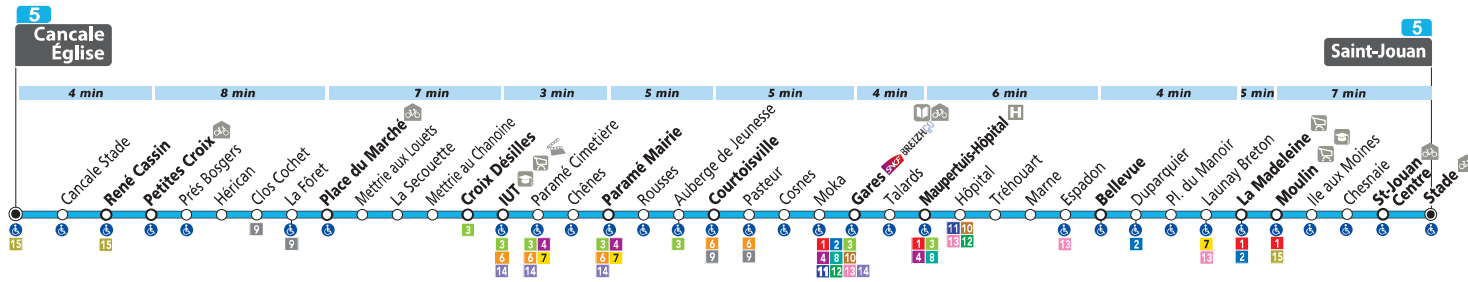

### Principaux points de correspondances

- Paramé Mairie ..... 3 4 6 7 14
- Gares ..... **toutes les lignes** sauf | 6 | 7 | 9 | et | 15 |
- Maupertuis – Hôpital ..... 1 3 4 8 10 11 12 13
- Launay Breton / La Madeleine..... 1 2 7 13

### Astuces !

- La ligne 5 dessert le Cinéma Multiplexe (arrêt IUT)
- Elle dessert Aquamalo au niveau de l'arrêt Moulin

Cancale > Saint-Coulomb > Croix Désilles > Paramé > Courtoisville > Gares > Hôpital > Bellevue > La Madeleine > Moulin > Saint-Jouan-des-Guérets

du LUNDI au SAMEDI

Cancale	Cancale Eglise	7:04	7:22	8:04	8:40
	René Cassin	7:06	7:24	8:06	8:42
	Petites Croix	7:07	7:25	8:07	8:43
Saint-Coulomb	Place du Marché	7:16	7:34	8:16	8:52
	Croix Désilles	7:22	7:41	8:23	8:59
Saint-Malo	IUT	7:23	7:42	8:24	9:00
	Paramé Mairie	7:26	7:46	8:28	9:03
	Courtoisville	7:31	7:51	8:33	9:07
	<b>Gares - Quai K</b>	<b>7:36</b>	<b>7:57</b>	<b>8:39</b>	<b>9:12</b>
	Maupertuis-Hôpital	7:40	8:01	8:43	9:16
	Bellevue	7:46	8:07	8:49	9:21
	La Madeleine	7:51	8:12	8:54	9:26
St-Jouan-des-Guérets	Moulin	7:55	8:16	8:58	9:30
	Saint-Jouan Centre	8:00	8:20	9:02	9:34
	Saint-Jouan Stade	8:02	8:22	9:04	9:36

# 5 LIGNE

Cancale < > Saint-Coulomb < > Croix Désilles < > Paramé < > Courtoisville < > Gares < > Hôpital < > Bellevue < > La Madeleine < > Moulin < > Saint-Jouan-des-Guérets