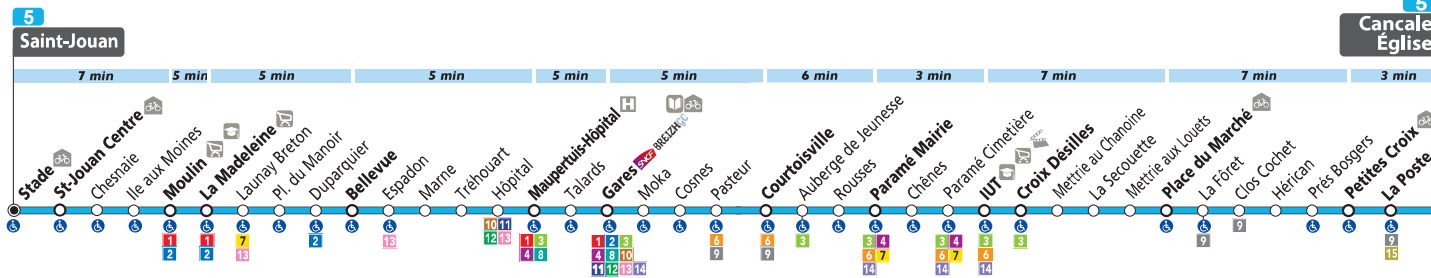

Saint-Jouan-des-Guérets > Moulin > La Madeleine > Bellevue > Hôpital > Gares > Courtoisville > Paramé > Croix Désilles > Saint-Coulomb > Cancale

du LUNDI au SAMEDI

St-Jouan-des-Guérets	Saint-Jouan Stade	6:56	7:26	8:09	8:41
	Saint-Jouan Centre	6:58	7:28	8:11	8:43
Saint-Malo	Moulin	7:02	7:32	8:15	8:47
	La Madeleine	7:08	7:38	8:21	8:53
	Bellevue	7:13	7:43	8:26	8:57
	Maupertuis-Hôpital	7:18	7:48	8:31	9:02
	Gares - Quai J	7:22	7:52	8:35	9:06
Saint-Coulomb	Courtoisville	7:28	7:58	8:41	9:11
	Paramé Mairie	7:34	8:03	8:46	9:16
	IUT	7:37	8:06	8:49	9:19
	Croix Désilles	7:38	8:07	8:50	9:20
Cancale	Place du Marché	7:45	8:14	8:57	9:27
	Petites Croix	7:53	8:22	9:05	9:35
	La Poste	7:57	8:24	9:06	9:36
Cancale Eglise	7:58	8:25	9:07	9:37	

9:15	9:49	10:24	10:57	11:32	11:56	12:38	13:06	13:39
9:17	9:51	10:26	10:59	11:34	11:58	12:40	13:08	13:41
9:21	9:55	10:30	11:03	11:38	12:02	12:44	13:12	13:45
9:26	10:00	10:35	11:08	11:43	12:07	12:49	13:17	13:50
9:30	10:04	10:39	11:12	11:47	12:11	12:54	13:22	13:55
9:35	10:09	10:44	11:17	11:52	12:17	13:00	13:28	14:00
9:39	10:13	10:48	11:21	11:56	12:21	13:04	13:32	14:04
9:44	10:18	10:53	11:26	12:01	12:26	13:09	13:37	14:09
9:49	10:23	10:58	11:31	12:06	12:32	13:15	13:42	14:14
9:52	10:26	11:01	11:34	12:09	12:36	13:19	13:45	14:17
9:53	10:27	11:02	11:35	12:10	12:37	13:20	13:46	14:18
10:00	10:34	11:09	11:42	12:17	12:44	13:27	13:53	14:25
10:08	10:42	11:17	11:50	12:25	12:52	13:35	14:01	14:33
10:09	10:43	11:18	11:51	12:26	12:53	13:36	14:02	14:34
10:10	10:44	11:19	11:52	12:27	12:54	13:37	14:03	14:35

St-Jouan-des-Guérets	Saint-Jouan Stade	14:05	14:48	15:23	15:47
	Saint-Jouan Centre	14:07	14:50	15:25	15:49
	Moulin	14:11	14:54	15:29	15:53
	La Madeleine	14:16	14:59	15:34	15:58
	Bellevue	14:21	15:04	15:39	16:03
Saint-Malo	Maupertuis-Hôpital	14:26	15:09	15:44	16:08
	Gares - Quai J	14:30	15:12	15:47	16:11
	Courtoisville	14:35	15:17	15:52	16:16
	Paramé Mairie	14:40	15:22	15:57	16:21
	IUT	14:43	15:25	16:00	16:25
	Croix Désilles	14:44	15:26	16:01	16:26
	Place du Marché	14:51	15:33	16:08	16:34
Saint-Coulomb	Petites Croix	14:59	15:41	16:16	16:43
	La Poste	15:00	15:42	16:17	16:45
	Cancale Eglise	15:01	15:43	16:18	16:46

16:17	16:42	17:06	17:40	18:10	18:42	19:22	20:00
16:19	16:44	17:08	17:42	18:12	18:44	19:24	20:02
16:23	16:48	17:12	17:46	18:16	18:48	19:28	20:06
16:28	16:53	17:17	17:51	18:21	18:53	19:33	20:11
16:33	16:58	17:22	17:56	18:26	18:58	19:37	20:15
16:39	17:04	17:28	18:02	18:31	19:02	19:42	20:20
16:43	17:08	17:32	18:06	18:35	19:06	19:46	20:24
16:49	17:14	17:38	18:12	18:40	19:11	19:50	20:28
16:54	17:19	17:43	18:17	18:45	19:16	19:56	20:34
16:58	17:23	17:47	18:21	18:48	19:19	19:59	20:37
16:59	17:24	17:48	18:22	18:49	19:20	20:00	20:38
17:07	17:32	17:56	18:30	18:56	19:27	20:07	20:45
17:16	17:41	18:05	18:38	19:04	19:35	20:15	20:53
17:18	17:43	18:07	18:40	19:05	19:36	20:16	20:54
17:19	17:44	18:08	18:41	19:06	19:37	20:17	20:55