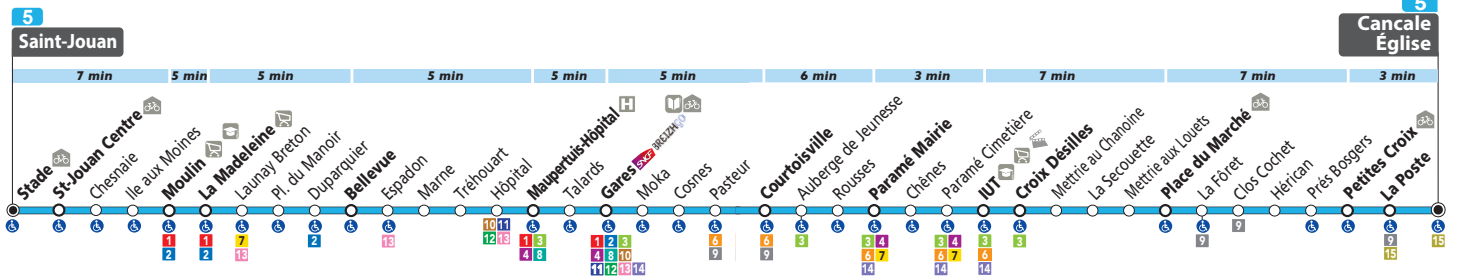

Saint-Jouan-des-Guérets > Moulin > La Madeleine > Bellevue > Hôpital > Gares > Courtoisville > Paramé > Croix Désilles > Saint-Coulomb > Cancale

du LUNDI au SAMEDI

St-Jouan-des-Guérets	○ Saint-Jouan Stade	6:56	7:26	8:09	8:41
	○ Saint-Jouan Centre	6:58	7:28	8:11	8:43
	○ Moulin	7:02	7:32	8:15	8:47
Saint-Malo	○ La Madeleine	7:08	7:38	8:21	8:53
	○ Bellevue	7:13	7:43	8:26	8:57
	○ Maupertuis-Hôpital	7:18	7:48	8:31	9:02
	○ Gares - Quai J	7:22	7:52	8:35	9:06
	○ Courtoisville	7:28	7:58	8:41	9:11
	○ Paramé Mairie	7:34	8:03	8:46	9:16
Saint-Coulomb	○ IUT	7:37	8:06	8:49	9:19
	○ Croix Désilles	7:38	8:07	8:50	9:20
	○ Place du Marché	7:45	8:14	8:57	9:27
Cancale	○ Petites Croix	7:52	8:21	9:04	9:34
	○ La Poste	7:56	8:25	9:06	9:36
	○ Cancale Eglise	7:58	8:27	9:07	9:37

9:15	9:49	10:24	10:57	11:32	11:56	12:38	13:06	13:39
9:17	9:51	10:26	10:59	11:34	11:58	12:40	13:08	13:41
9:21	9:55	10:30	11:03	11:38	12:02	12:44	13:12	13:45
9:26	10:00	10:35	11:08	11:43	12:07	12:49	13:17	13:50
9:30	10:04	10:39	11:12	11:47	12:11	12:54	13:22	13:55
9:35	10:09	10:44	11:17	11:52	12:17	13:00	13:28	14:00
9:39	10:13	10:48	11:21	11:56	12:21	13:04	13:32	14:04
9:44	10:18	10:53	11:26	12:01	12:26	13:09	13:37	14:09
9:49	10:23	10:58	11:31	12:06	12:32	13:15	13:42	14:14
9:52	10:26	11:01	11:34	12:09	12:36	13:19	13:45	14:17
9:53	10:27	11:02	11:35	12:10	12:37	13:20	13:46	14:18
10:00	10:34	11:09	11:42	12:17	12:44	13:27	13:53	14:25
10:07	10:41	11:16	11:49	12:24	12:51	13:34	14:00	14:32
10:09	10:43	11:18	11:51	12:26	12:53	13:36	14:02	14:34
10:10	10:44	11:19	11:52	12:27	12:54	13:37	14:03	14:35

St-Jouan-des-Guérets	○ Saint-Jouan Stade	14:05	14:48	15:23	15:47
	○ Saint-Jouan Centre	14:07	14:50	15:25	15:49
	○ Moulin	14:11	14:54	15:29	15:53
Saint-Malo	○ La Madeleine	14:16	14:59	15:34	15:58
	○ Bellevue	14:21	15:04	15:39	16:03
	○ Maupertuis-Hôpital	14:26	15:09	15:44	16:08
	○ Gares - Quai J	14:30	15:12	15:47	16:11
	○ Courtoisville	14:35	15:17	15:52	16:16
	○ Paramé Mairie	14:40	15:22	15:57	16:21
Saint-Coulomb	○ IUT	14:43	15:25	16:00	16:25
	○ Croix Désilles	14:44	15:26	16:01	16:26
	○ Place du Marché	14:51	15:33	16:08	16:34
Cancale	○ Petites Croix	14:58	15:40	16:15	16:43
	○ La Poste	15:00	15:42	16:17	16:45
	○ Cancale Eglise	15:01	15:43	16:18	16:46

16:17	16:42	17:06	17:40	18:10	18:42	19:22	20:00
16:19	16:44	17:08	17:42	18:12	18:44	19:24	20:02
16:23	16:48	17:12	17:46	18:16	18:48	19:28	20:06
16:28	16:53	17:17	17:51	18:21	18:53	19:33	20:11
16:33	16:58	17:22	17:56	18:26	18:58	19:37	20:15
16:39	17:04	17:28	18:02	18:31	19:02	19:42	20:20
16:43	17:08	17:32	18:06	18:35	19:06	19:46	20:24
16:49	17:14	17:38	18:12	18:40	19:11	19:50	20:28
16:54	17:19	17:43	18:17	18:45	19:16	19:56	20:34
16:58	17:23	17:47	18:21	18:48	19:19	19:59	20:37
16:59	17:24	17:48	18:22	18:49	19:20	20:00	20:38
17:07	17:32	17:56	18:30	18:56	19:27	20:07	20:45
17:16	17:41	18:05	18:38	19:03	19:34	20:14	20:52
17:18	17:43	18:07	18:40	19:05	19:36	20:16	20:54
17:19	17:44	18:08	18:41	19:06	19:37	20:17	20:55