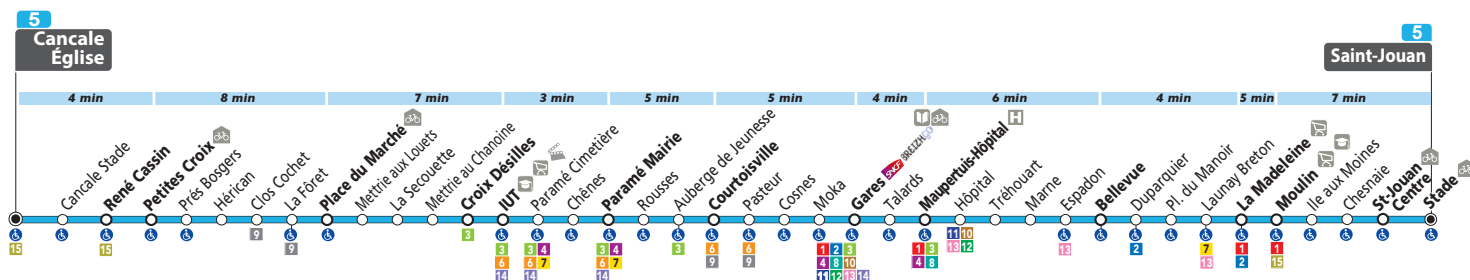

Cancale / Saint-Coulomb / Croix Désilles / Paramé /
 Courtoisville / Gares / Hôpital / Bellevue / La Madeleine /
 Moulin / **Saint-Jouan-Des-Guérets**

7h à 20h
TOUTES LES 30'

DIMANCHE 10h 30 à 20h TOUTES LES 2 h

Principaux points de correspondances

Paramé Mairie	3 4 6 7 14
Gares	toutes les lignes sauf 6 7 9 et 15
Maupertuis – Hôpital	1 3 4 8 10 11 12 13
Launay Breton / La Madeleine.....	1 2 7 13

Astuces !

- La ligne **5** dessert le Cinéma Multiplexe (arrêt IUT)
- Elle dessert Aquamalo au niveau de l'arrêt Moulin

5

ST-JOUAN

Cancale > Saint-Coulomb > Croix Désilles > Paramé > Courtoisville > Gares > Hôpital > Bellevue > La Madeleine > Moulin > Saint-Jouan-des-Guérets

du LUNDI au SAMEDI

Cancale	Cancale Eglise	7:04	7:22	8:04	8:40
	René Cassin	7:07	7:25	8:06	8:43
	Petites Croix	7:08	7:26	8:07	8:44
Saint-Coulomb	Place du Marché	7:16	7:34	8:16	8:52
Saint-Malo	Croix Désilles	7:22	7:41	8:23	8:59
	IUT	7:23	7:42	8:24	9:00
	Paramé Mairie	7:26	7:46	8:28	9:03
	Courtoisville	7:31	7:51	8:33	9:07
	Gares - Quai K	7:36	7:57	8:39	9:12
	Maupertuis-Hôpital	7:40	8:01	8:43	9:16
	Bellevue	7:46	8:07	8:49	9:21
	La Madeleine	7:51	8:12	8:54	9:26
St-Jouan-des-Guérets	Moulin	7:55	8:16	8:58	9:30
	Saint-Jouan Centre	8:00	8:20	9:02	9:34
	Saint-Jouan Stade	8:02	8:22	9:04	9:36