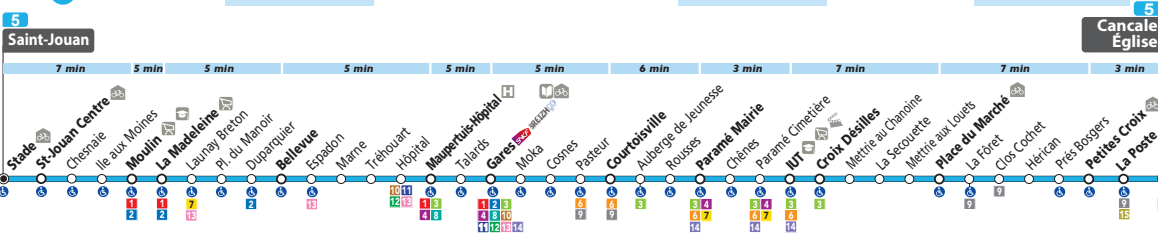

Saint-Jouan-des-Guérets	Saint-Jouan Stade	10:21	12:21	14:21	16:21	18:21
	Saint-Jouan Centre	10:23	12:23	14:23	16:23	18:23
	Moulin	10:27	12:27	14:27	16:27	18:27
Saint-Malo	La Madeleine	10:32	12:32	14:32	16:32	18:32
	Bellevue	10:36	12:36	14:36	16:36	18:36
	Maupertuis-Hôpital	10:41	12:41	14:41	16:41	18:41
	Gares - Quai K	10:45	12:45	14:45	16:45	18:45
	Courtoisville	10:50	12:50	14:50	16:50	18:50
	Paramé Mairie	10:56	12:56	14:56	16:56	18:56
	IUT	10:58	12:58	14:58	16:58	18:59
	Croix Désilles	10:59	12:59	14:59	16:59	19:00
Saint-Coulomb	Place du Marché	11:05	13:05	15:05	17:05	19:05
Cancale	Petites Croix	11:12	13:12	15:12	17:12	19:12
	La Poste	11:13	13:13	15:13	17:13	19:13
	Cancale Eglise	11:14	13:14	15:14	17:14	19:14