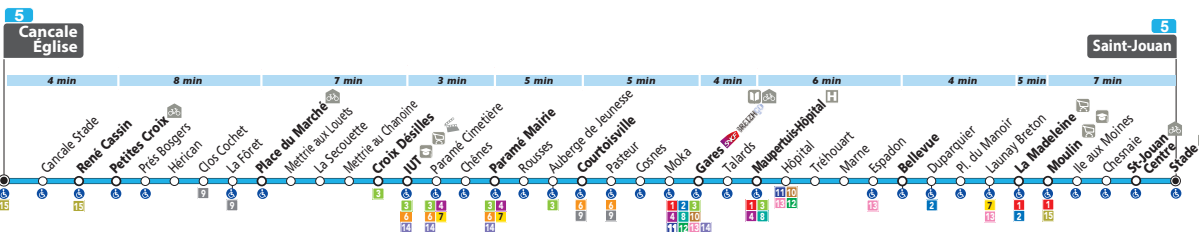

DIMANCHE et JOURS FÉRIÉS

Cancale	Cancale Eglise	11:19	13:19	15:19	17:19	19:19
	René Cassin	11:21	13:21	15:21	17:21	19:21
	Petites Croix	11:23	13:23	15:23	17:23	19:23
Saint-Coulomb	Place du Marché	11:30	13:30	15:30	17:30	19:30
Saint-Malo	Croix Désilles	11:36	13:36	15:36	17:36	19:35
	IUT	11:36	13:36	15:36	17:36	19:35
	Paramé Mairie	11:39	13:39	15:39	17:39	19:38
	Courtoisville	11:44	13:44	15:44	17:44	19:43
	Gares - Quai K	11:47	13:47	15:47	17:48	19:46
	Maupertuis-Hôpital	11:50	13:50	15:50	17:51	19:50
	Bellevue	11:55	13:55	15:55	17:57	19:55
	La Madeleine	12:00	14:00	16:00	18:02	20:00
Saint-Jouan-des-Guérets	Moulin	12:04	14:04	16:04	18:06	20:04
	Saint-Jouan Centre	12:08	14:08	16:08	18:10	20:08
	Saint-Jouan Stade	12:10	14:10	16:10	18:12	20:10