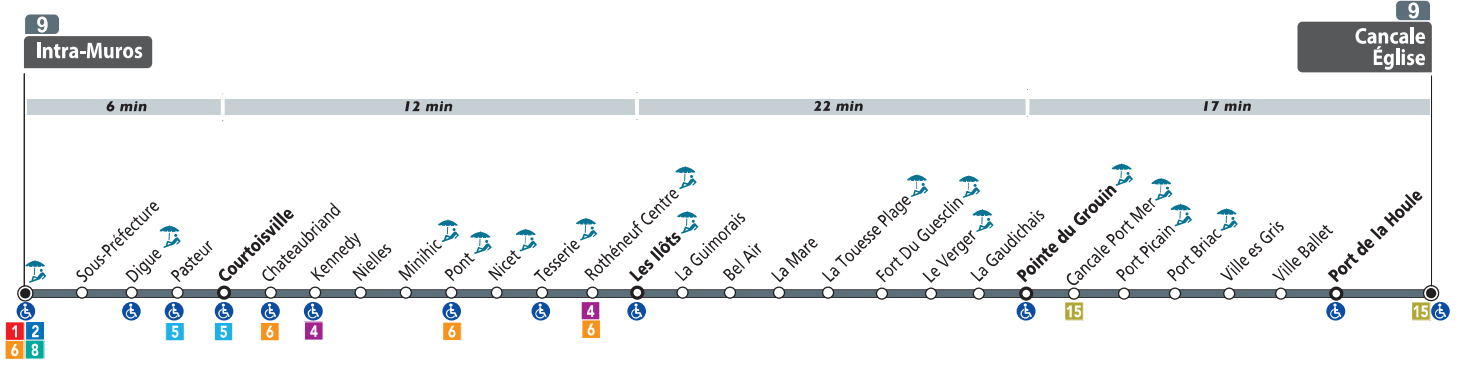

Saint-Malo	Intra-Muros	10:15	11:00	11:45	12:30	13:15	14:00	14:45	15:30	16:15	17:00	17:45	18:30	19:15	20:10	21:10	22:10	23:10	
	Courtoisville	10:21	11:06	11:51	12:36	13:21	14:07	14:52	15:37	16:22	17:07	17:52	18:36	19:21	20:16	21:15	22:15	23:15	
	Nielles	10:25	11:10	11:55	12:40	13:25	14:11	14:56	15:41	16:26	17:11	17:56	18:40	19:25	20:20	21:19	22:19	23:19	
	Les Îlots	10:33	11:18	12:03	12:47	13:32	14:19	15:04	15:49	16:34	17:19	18:04	18:47	19:32	20:27	21:26	22:26	23:26	
	Saint-Coulomb	Bel Air	10:41	11:26	12:11	12:55	13:40	14:28	15:13	15:58	16:43	17:28	18:13	18:55	19:40	20:35	21:34	22:34	23:34
Fort Du Guesclin		10:47	11:32	12:17	13:01	13:46	14:34	15:19	16:04	16:49	17:34	18:19	19:01	19:46	20:41	21:40	22:40	23:40	
Cancale	Pointe du Grouin	10:53	11:38	12:23	13:07	13:53	14:41	15:26	16:11	16:56	17:41	18:25	19:07	19:52	20:47	21:45	22:45	23:45	
	Cancale Église	11:10	11:55	12:39	13:23	14:10	14:58	15:43	16:28	17:13	17:58	18:41	19:23	20:08	21:03	21:58	22:58	23:58	

Cancale	Cancale Église	9:55	10:40	11:26	12:11	12:56	13:38	14:22	15:07	15:52	16:37	17:22	18:07	19:04	20:08	21:10	22:10	23:10	
	Pointe du Grouin	10:09	10:54	11:40	12:26	13:11	13:53	14:37	15:22	16:07	16:52	17:37	18:22	19:18	20:22	21:22	22:22	23:22	
	Saint-Coulomb	Fort Du Guesclin	10:15	11:00	11:46	12:32	13:17	13:59	14:44	15:29	16:14	16:59	17:44	18:29	19:24	20:28	21:28	22:28	23:28
		Bel Air	10:21	11:06	11:52	12:38	13:23	14:05	14:50	15:35	16:20	17:05	17:50	18:35	19:30	20:34	21:34	22:34	23:34
	Saint-Malo	Les Îlots	10:30	11:15	12:01	12:46	13:31	14:14	14:59	15:44	16:29	17:14	17:59	18:44	19:39	20:42	21:42	22:42	23:42
Nielles		10:37	11:22	12:08	12:53	13:38	14:22	15:07	15:52	16:37	17:22	18:07	18:52	19:47	20:49	21:49	22:49	23:49	
Courtoisville		10:42	11:27	12:12	12:57	13:42	14:27	15:12	15:57	16:42	17:27	18:12	18:57	19:52	20:53	21:53	22:53	23:53	
Intra-Muros		10:50	11:35	12:20	13:05	13:50	14:35	15:20	16:05	16:50	17:35	18:20	19:05	20:00	21:00	22:00	23:00	0:00